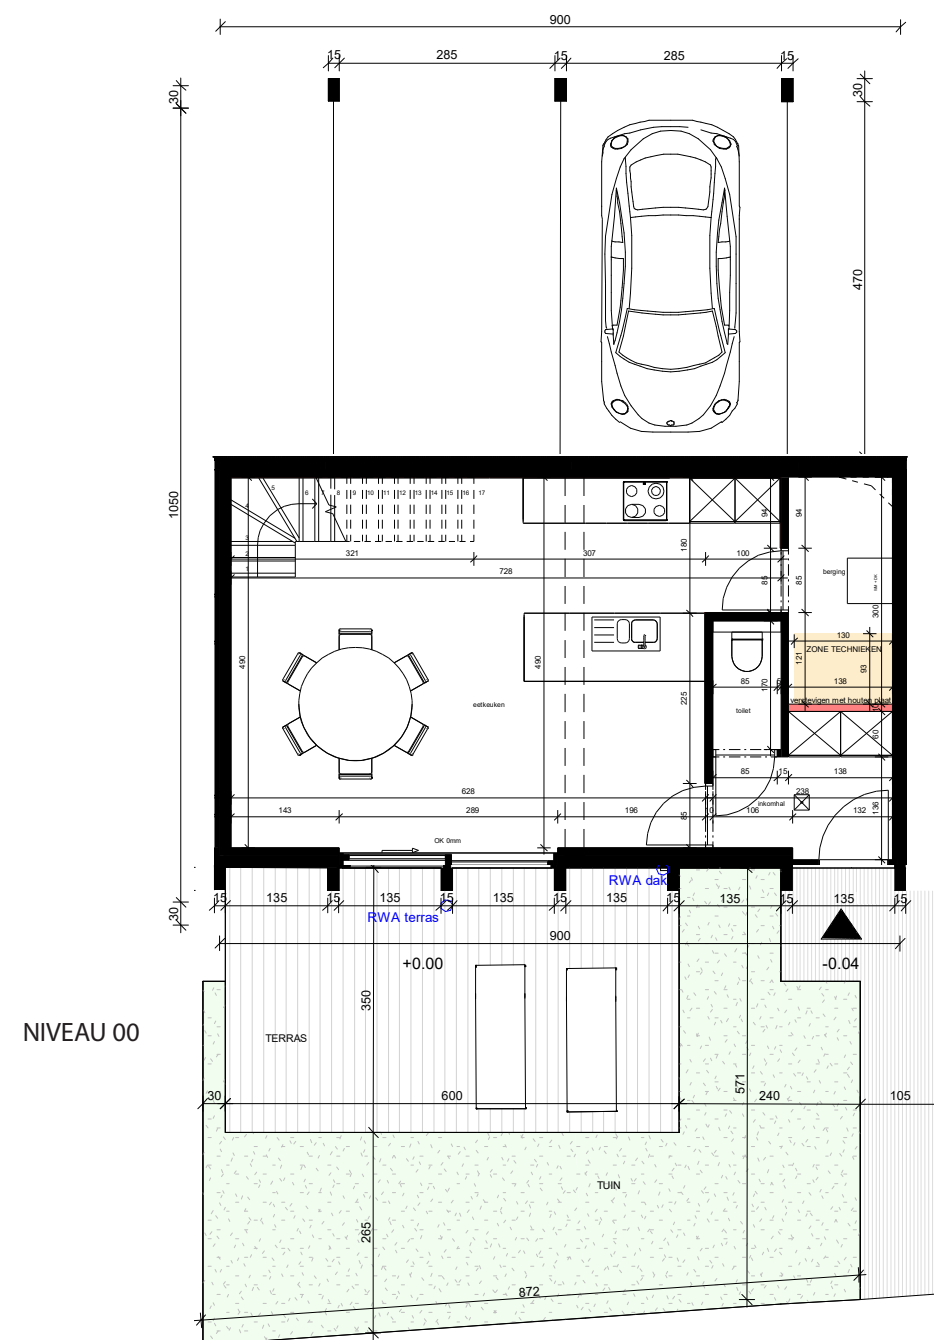

OLEN

WONING A.002 PLANNEN

bruto vloeroppervlakte **132.50m²**
(excl. buitenruimte)

keuken en meubilair zijn louter illustratief
alle maten zijn richtinggevend

DATUM 04 06 2021
SCHAAL 1:100
FORMAAT A3

LEGENDE

- clt wand
- clt wand bekleed met gyproc
- gyproc wand

inkomhal 3.89m²
toilet 1.58m²
berging 4.18m²
eetkeuken 31.56m²

leefruimte 20.95m²
slaapkamer 1 16.77m²
slaapkamer 2 10.37m²
slaapkamer 3 9.46m²
badkamer 1 6.55m²
badkamer 2 3.2m²
toilet 1.35m²
nachthal 4.56m²

tuin 29.20m²
terras 20.48m²

buitenberging (bruto) 5.75m²

OLEN

WONING A.002 GEVELS EN SNEDES

bruto vloeroppervlakte 132.50m²
(excl. buitenruimte)

keuken en meubilair zijn louter illustratief
alle maten zijn richtinggevend

DATUM 04 06 2021
SCHAAL 1:100
FORMAAT A3