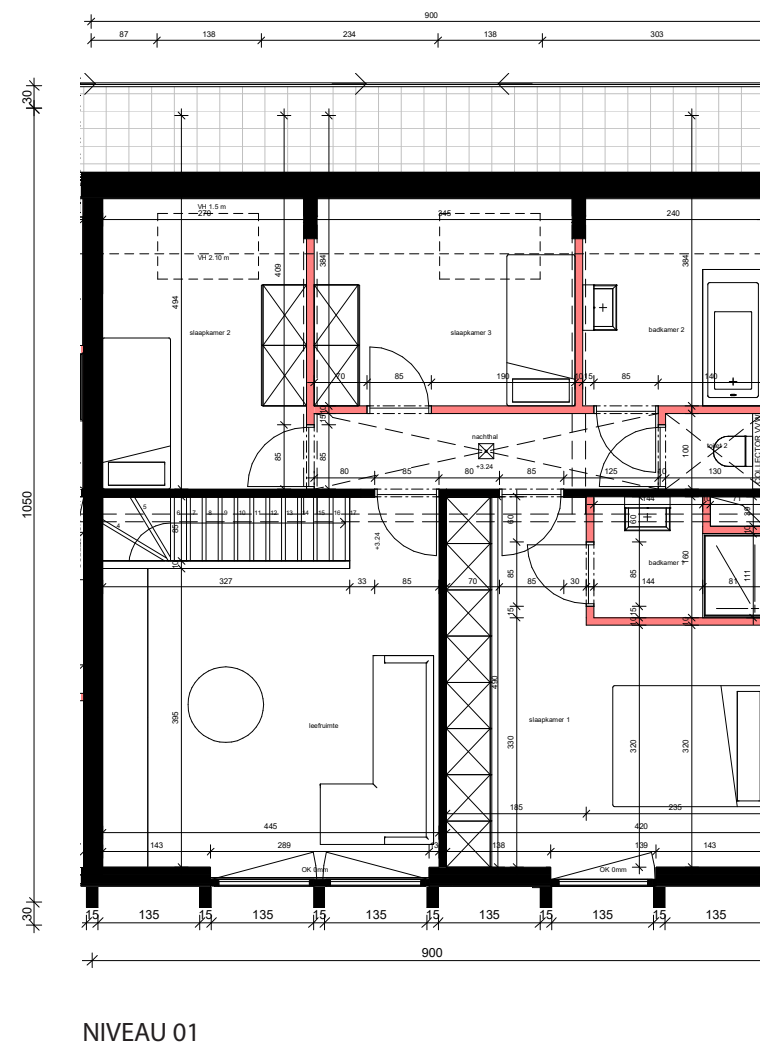

OLEN

WONING A.002 PLANNEN

bruto vloeroppervlakte **132.50m²**
(excl. buitenruimte)

keuken en meubilair zijn louter illustratief
alle maten zijn richtinggevend

DATUM 04 06 2021
SCHAAL 1:100
FORMAAT A3

LEGENDE

- clt wand
- clt wand bekleed met gyproc
- gyproc wand

inkomhal 3.89m²
toilet 1.58m²
berging 4.18m²
eetkeuken 31.56m²

leefruimte 20.95m²
slaapkamer 1 16.77m²
slaapkamer 2 10.37m²
slaapkamer 3 9.46m²
badkamer 1 6.55m²
badkamer 2 3.2m²
toilet 1.35m²
nachthal 4.56m²

tuin 29.20m²
terras 20.48m²

buitenberging (bruto) 5.75m²

OLEN

WONING A.002 GEVELS EN SNEDES

bruto vloeroppervlakte 132.50m²
(excl. buitenruimte)

keuken en meubilair zijn louter illustratief
alle maten zijn richtinggevend

DATUM 04 06 2021
SCHAAL 1:100
FORMAAT A3