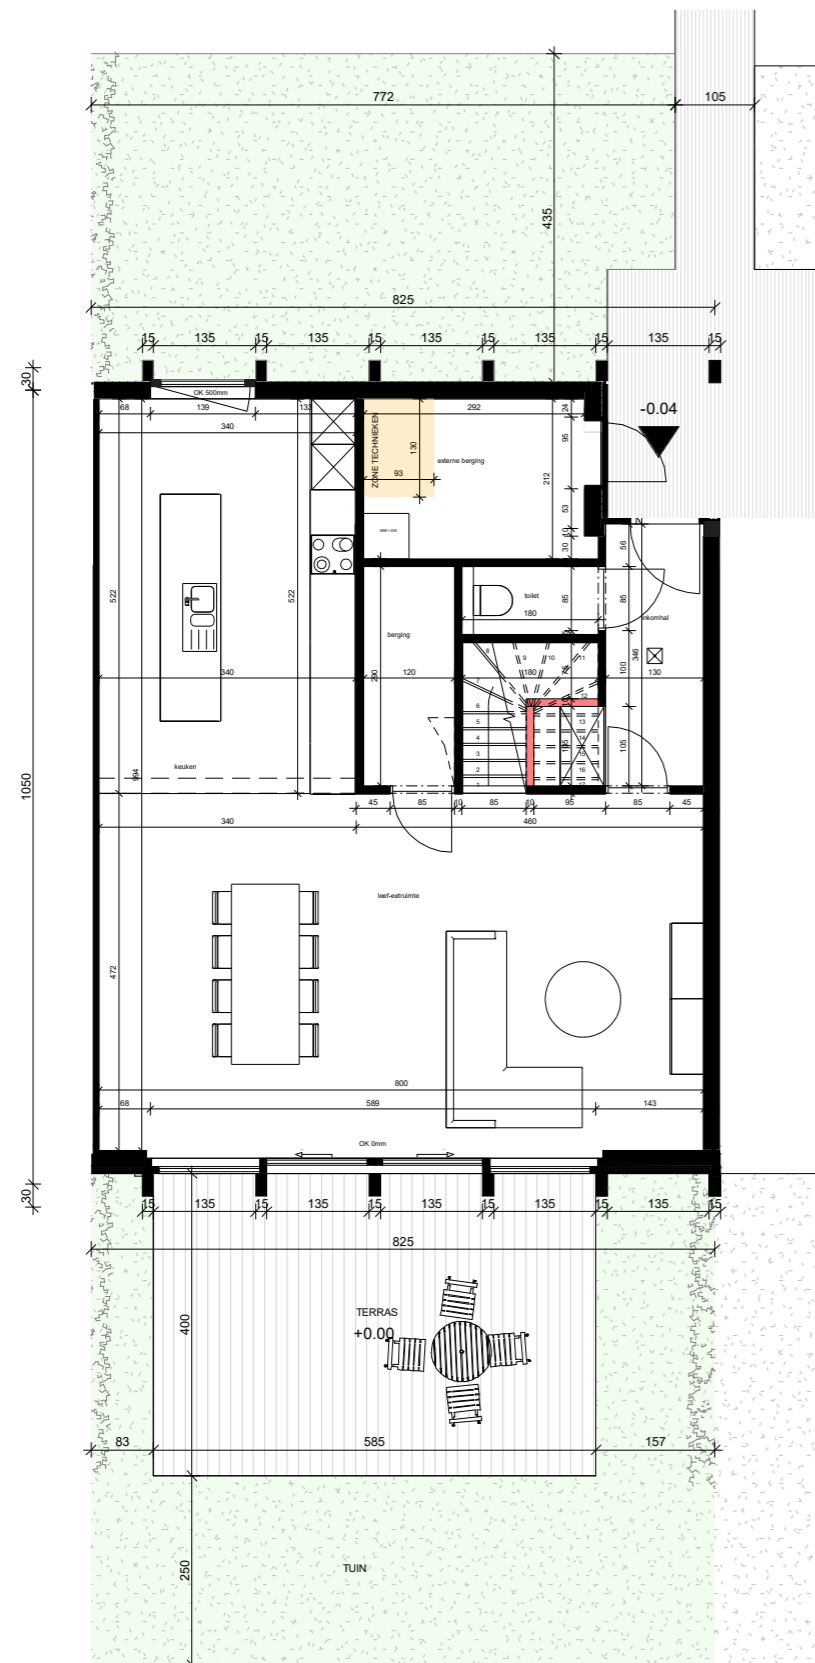

OLEN

WONING C.003 PLANNEN

bruto vloeroppervlakte **157.93m²**
(excl. buitenruimte)

keuken en meubilair zijn louter illustratief
alle maten zijn richtinggevend

DATUM 04 06 2021
SCHAAL 1:100
FORMAAT A3

LEGENDE

- clt wand
- clt wand bekleed met gyproc
- gyproc wand

inkomhal	4.56m ²
toilet	1.67m ²
berging	3.48m ²
keuken	17.69m ²
leef-eetruimte	39.62m ²
berging extern toegankelijk	6.28m ²

slaapkamer 1	16.90m ²
slaapkamer 2	8.69m ²
slaapkamer 3	9.25m ²
slaapkamer 4	10.16m ²
badkamer 1	4m ²
badkamer 2	6.4m ²
toilet	1.31m ²
berging	1.66m ²
nachthal	7.36m ²

tuin	62.08m ²
terras	23.40m ²

NIVEAU 00

NIVEAU 01

OLEN

WONING C.003 GEVELS EN SNEDES

bruto vloeroppervlakte 157.93m²
(excl. buitenruimte)

DATUM 04 06 2021
SCHAAL 1:100
FORMAAT A3