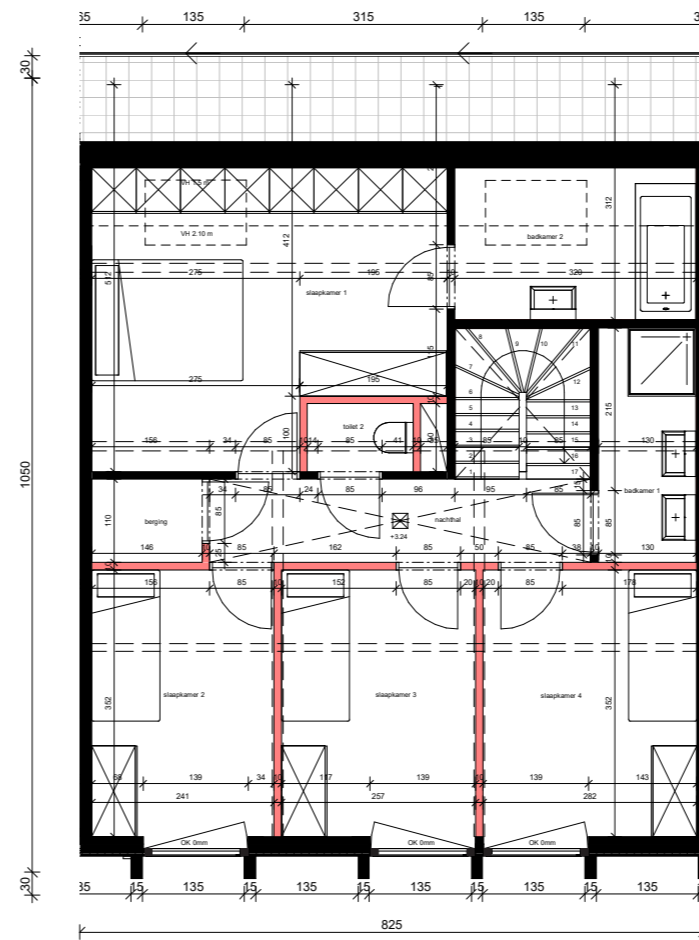

OLEN

WONING C.003 PLANNEN

bruto vloeroppervlakte **157.93m²**
(excl. buitenruimte)

keuken en meubilair zijn louter illustratief
alle maten zijn richtinggevend

DATUM 04 06 2021
SCHAAL 1:100
FORMAAT A3

LEGENDE

- clt wand
- clt wand bekleed met gyproc
- gyproc wand

inkomhal	4.56m ²
toilet	1.67m ²
berging	3.48m ²
keuken	17.69m ²
leef-eetruimte	39.62m ²
berging extern toegankelijk	6.28m ²

slaapkamer 1	16.90m ²
slaapkamer 2	8.69m ²
slaapkamer 3	9.25m ²
slaapkamer 4	10.16m ²
badkamer 1	4m ²
badkamer 2	6.4m ²
toilet	1.31m ²
berging	1.66m ²
nachthal	7.36m ²

tuin	62.08m ²
terras	23.40m ²

NIVEAU 00

NIVEAU 01

OLEN

WONING C.003 GEVELS EN SNEDES

bruto vloeroppervlakte 157.93m²
(excl. buitenruimte)

DATUM 04 06 2021
SCHAAL 1:100
FORMAAT A3